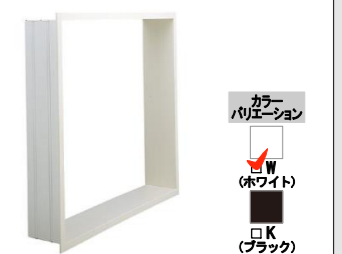

ミラー

ミラー (3060) KGM-3060 (1) S

収納

カラーバリエーション
 W91 (ホワイト) N11 (ブラック)
収納棚180W<ホワイト>(2段) NT-180A (6) -2S/W91

フロフタ

※写真はイメージです。見積り内容とは異なる場合があります。巻フタ BL-SC75154-R

フリーサイズ窓額縁キット

R-1010P-24/W