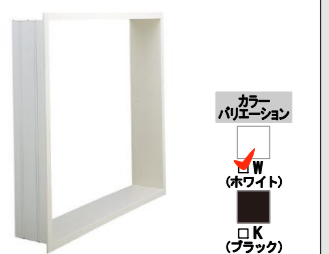

フリーサイズ窓額縁キット

R-1010P-24/W

◆お願い
・商品によっては、改良などにより仕様、寸法、カラーなどに多少の変更が生じる場合がありますのでご了承ください。
・商品写真は印刷のため、現物と若干異なりますので、実際の商品見本でお確かめください。
・商品写真は参考例です。実際に花瓶や小物等を置かれる場合は、落下等の事故がないように取り扱いにご注意ください。
・表示価格は、商品代みのメーカー希望小売価格で、取付費・工事費、消費税、セット写真の小物など別途ご負担をお願いいたします。
・掲載内容及び写真・図版の無断転載はたくお断りします。(許可なく転載・流用した場合、損害賠償が発生します。)