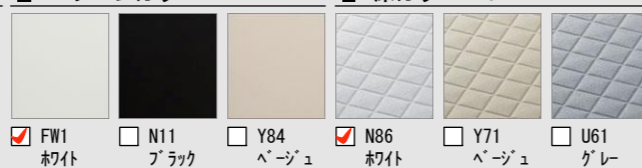

CG合成によるイメージ画像です。

壁パネルカラー アクセント張り

アクセントパネル: L^レ (鏡面)

アクセントパネル: L^レ (HT)

浴槽カラー FRP

エプロンカラー

床カラー 単色

キレイサーモフロア

スポンジでお掃除ラクラク。寒い冬場でも、冷ヤツとしない。

床の溝が浅いのでスポンジが奥まで届き、軽くこするだけで汚れがキレイに落とせます。
独自の断熱層によって、足裏から逃げる熱を少なくして、冷たさを感じにくくします。

エコベンチ浴槽

半身浴ができるベンチ付の節水型浴槽です。満水容量を35L削減してデザインと節水を両立させました。

操作ボタン 排水栓
プッシュワンウェイ排水栓<ホワイト>

天井&照明

※写真はイメージです。照明灯数は浴室サイズ等によって異なります。