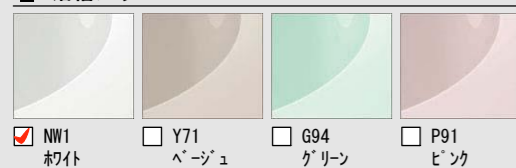

CG合成によるイメージ画像です。

壁パネルカラー アクセント張り

アクセントパネル: L^レ (鏡面)

アクセントパネル: L^レ (HT)

浴槽カラー FRP

エプロンカラー

床カラー 単色

キレイサーモフロア