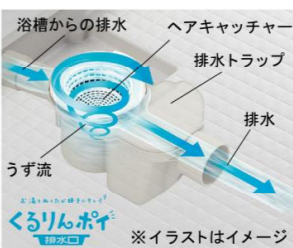

スポンジでお掃除ラクラク。寒い冬場でも、冷ヤツとしない。

床の溝が浅いのでスポンジが奥まで届き、軽くこするだけで汚れがキレイに落とせます。
独自の断熱層によって、足裏から逃げる熱を少なくして、冷たさを感じにくくします。

エコベンチ浴槽

半身浴ができるベンチ付の節水型浴槽です。満水容量を35L削減してデザインと節水を両立させました。

操作ボタン 排水栓
プッシュワンウェイ排水栓<ホワイト>

天井&照明

※写真はイメージです。照明灯数は浴室サイズ等によって異なります。

ハイドーム天井+ネオサークル照明(LEDランプ)
LDA-G1-1A

換気設備

24: 常時換気機能付
天井換気扇
UF-28A

ドア

折り戸 [11mm段差] (800W)
VDY-8002006L (73) / W

キレイドア

カラーバリエーション

タオル掛

TB-400E-K

くるりんポイ排水口

浴槽排水を利用した強いうずが、汚れを流す。

ゴミ捨ては、たったの2ステップ

※効果的なうず流を発生させるためには、浴槽水位が150mm以上必要です。
お湯を抜きます。 まとまったゴミをポイ!

洗い場側水栓

壁付サーモ水栓(ノルマーレS)
+スプレーシャワー

カウンター