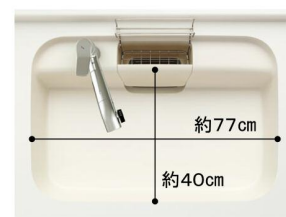

キレイシンク

※表示寸法は内寸法です。深さ約19.5cm
※水栓の位置は左右が選べます。

色も形もキレイなシンクは、
簡単お手入れでキレイが保てます。

まな板スタンド付ワイヤーポケット

排水口のリングをなくし、
汚れが溜まりやすい溝がないので、
お手入れが簡単です。

シンク用キャビネット

スライドストッカー(ポケットなし)

奥行いっぱいまで引き出せて、
使い勝手に合わせた収納が可能な
スライドストッカー。