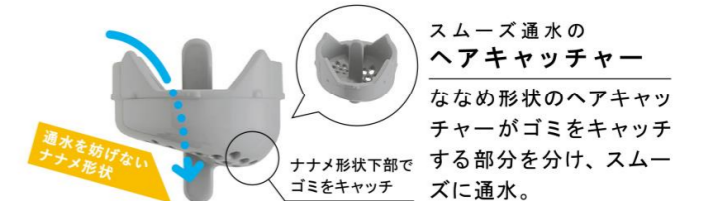

CG合成によるイメージ画像です。

ご選定カラー

VP1H
扉：VP1 (ホワイト)
洗面器：ホワイト

洗面器

お手入れと使いやすさが自慢の洗面器。

右奥の排水口で作業スペースもたっぷり。つけおき洗いやバケツの水くみに便利な洗面器です。

排水管を右奥にレイアウト。収納スペースが広がりバケツやストック品などもたっぷりしまえるようになりました。

※イメージ

スキマなし排水口

排水口まで一体で汚れが溜まりにくい。

排水口は、洗面器と一体成形になった新構造。だから、汚れが溜まりにくく、スポンジでカンタンにお掃除ができます。

回すだけで開閉できる上下昇降式排水栓

ヘアキャッチャーに溜まったゴミが直接見え、スッキリ。

スムーズ通水のヘアキャッチャー。ななめ形状のヘアキャッチャーがゴミをキャッチする部分を分け、スムーズに通水。

通水を妨げないナナメ形状

化粧台本体

扉タイプ
PVN-755S/VP1H

背の高いものや、かさばるものをたっぷり収納。洗面器の高さは使いやすい800mmです。

※イメージ

水栓金具

シングルレバー洗髪シャワー水栓
SF-500S-MB11

ホース収納式 リフトアップ機能

ななつポケット

左右、中央に、合計7個の収納スペースを確保しました。