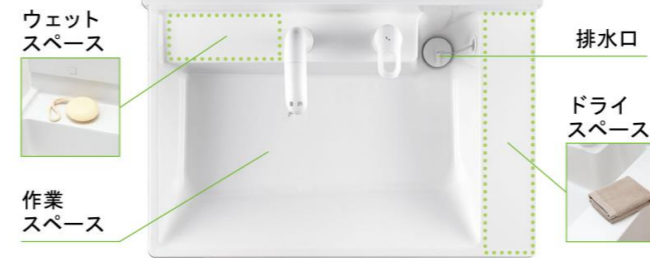

CG合成によるイメージ画像です。

ご選定カラー

VP1H
扉：VP1 (ホワイト)
洗面器：ホワイト

洗面器

お手入れと使いやすさが自慢の洗面器。

右奥の排水口で作業スペースもたっぷり。つけおき洗いやバケツの水くみに便利な洗面器です。

排水管を右奥にレイアウト。収納スペースが広がりバケツやストック品などもたっぷりしまえるようになりました。

※イメージ

スキマなし排水口

排水口まで一体で汚れが溜まりにくい。

排水口は、洗面器と一体成形になった新構造。だから、汚れが溜まりにくく、スポンジでカンタンにお掃除ができます。

回すだけで開閉できる上下昇降式排水栓

ヘアキャッチャーに溜まったゴミが直接見え、スッキリ。

スムーズ通水のヘアキャッチャー。ななめ形状のヘアキャッチャーがゴミをキャッチする部分を分け、スムーズに通水。

通水を妨げないナナメ形状

化粧台本体

扉タイプ
PVN-755S/VP1H

背の高いものや、かさばるものをたっぷり収納。洗面器の高さは使いやすい800mmです。

※イメージ

水栓金具

シングルレバー洗髪シャワー水栓
SF-500S-MB11

ホース収納式 リフトアップ機能

ななつポケット

左右、中央に、合計7個の収納スペースを確保しました。

ななつポケット

ミラーキャビネット

1面鏡 (LED照明)
MPV1-751YJ

タオル掛け兼用取っ手

大型の取っ手はフェイスタオルも掛けられます。

低ホルムアルデヒド最高等級

下地材を含むすべての木質系材料

建築基準法(シックハウス対策)が定めたホルムアルデヒド放散速度に関する基準の最高等級区分を満たす商品です。