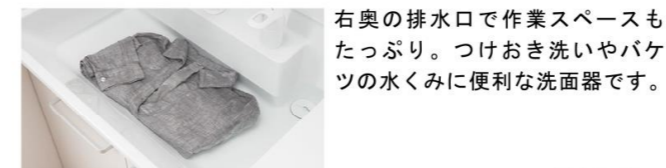

CG合成によるイメージ画像です。

ご選定カラー

VP1H
扉：VP1 (ホワイト)
洗面器：ホワイト

洗面器

お手入れと使いやすさが自慢の洗面器。

右奥の排水口で作業スペースもたっぷり。つけおき洗いやバケツの水くみに便利な洗面器です。

排水管を右奥にレイアウト。収納スペースが広がりバケツやストック品などもたっぷりしまえるようになりました。

※イメージ

スキマなし排水口

排水口まで一体で汚れが溜まりにくい。

排水口は、洗面器と一体成形になった新構造。だから、汚れが溜まりにくく、スポンジでカンタンにお掃除ができます。

回すだけで開閉できる上下昇降式排水栓

ヘアキャッチャーに溜まったゴミが直接見え、スッキリ。

スムーズ通水のヘアキャッチャー。ななめ形状のヘアキャッチャーがゴミをキャッチする部分を分け、スムーズに通水。

通水を妨げないナナメ形状

化粧台本体

扉タイプ
PVN-755S/VP1H

背の高いものや、かさばるものをたっぷり収納。洗面器の高さは使いやすい800mmです。

※イメージ

水栓金具

シングルレバー洗髪シャワー水栓
SF-500S-MB11

ホース収納式 リフトアップ機能

ななつポケット

左右、中央に、合計7個の収納スペースを確保しました。