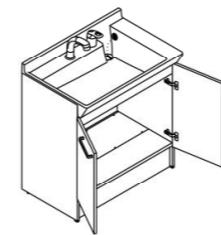

CG合成によるイメージ画像です。

ご選定カラー

VP1H
扉：VP1 (ホワイト)
洗面器：ホワイト

洗面器

お手入れと使いやすさが自慢の洗面器。

右奥の排水口で作業スペースもたっぷり。つけおき洗いやバケツの水くみに便利な洗面器です。

排水管を右奥にレイアウト。収納スペースが広がりバケツやストック品などもたっぷりしまえるようになりました。

※イメージ

スキマなし排水口

排水口まで一体で汚れが溜まりにくい。

排水口は、洗面器と一体成形になった新構造。だから、汚れが溜まりにくく、スポンジでカンタンにお掃除ができます。

回すだけで開閉できる上下昇降式排水栓

ヘアキャッチャーに溜まったゴミが直接見え、スッキリ。

スムーズ通水のヘアキャッチャー。ななめ形状のヘアキャッチャーがゴミをキャッチする部分を分け、スムーズに通水。

通水を妨げないナナメ形状

化粧台本体

扉タイプ
PVN-755S/VP1H

背の高いものや、かさばるものをたっぷり収納。洗面器の高さは使いやすい800mmです。

※イメージ

水栓金具

シングルレバー洗髪シャワー水栓
SF-500S-MB11

ホース収納式 リフトアップ機能

ななつポケット

左右、中央に、合計7個の収納スペースを確保しました。