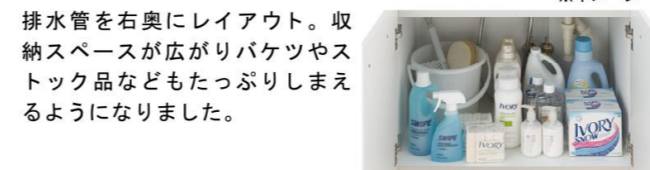

CG合成によるイメージ画像です。

ご選定カラー

VP1H
扉：VP1 (ホワイト)
洗面器：ホワイト

洗面器

お手入れと使いやすさが自慢の洗面器。

右奥の排水口で作業スペースもたっぷり。つけおき洗いやバケツの水くみに便利な洗面器です。

排水管を右奥にレイアウト。収納スペースが広がりバケツやストック品などもたっぷりしまえるようになりました。

※イメージ

スキマなし排水口

排水口まで一体で汚れが溜まりにくい。

排水口は、洗面器と一体成形になった新構造。だから、汚れが溜まりにくく、スポンジでカンタンにお掃除ができます。

回すだけで開閉できる上下昇降式排水栓

ヘアキャッチャーに溜まったゴミが直接見え、スッキリ。

スムーズ通水のヘアキャッチャー。ななめ形状のヘアキャッチャーがゴミをキャッチする部分を分け、スムーズに通水。

通水を妨げないナナメ形状

化粧台本体

扉タイプ
PVN-755S/VP1H

背の高いものや、かさばるものをたっぷり収納。洗面器の高さは使いやすい800mmです。

※イメージ

水栓金具

シングルレバー洗髪シャワー水栓
SF-500S-MB11

ホース収納式 リフトアップ機能

ななつポケット

左右、中央に、合計7個の収納スペースを確保しました。